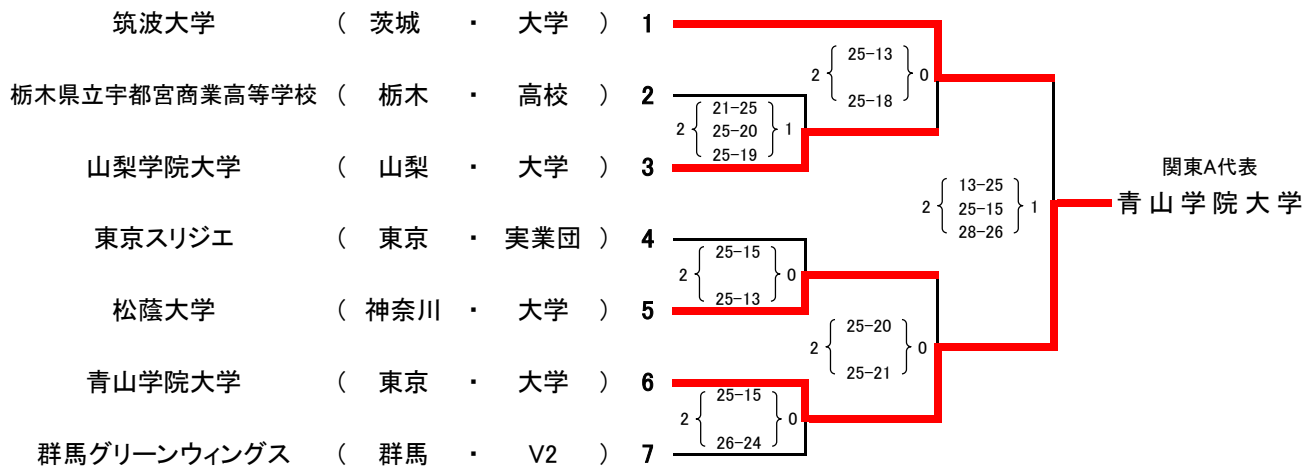

関東ブロックラウンド(女子)

日程: 10月21日(土)

競技開始: 10:00~

会場: 武蔵野の森総合スポーツプラザ(東京都調布市)

チーム名 所属 カテゴリー

A グループ

B グループ

C グループ