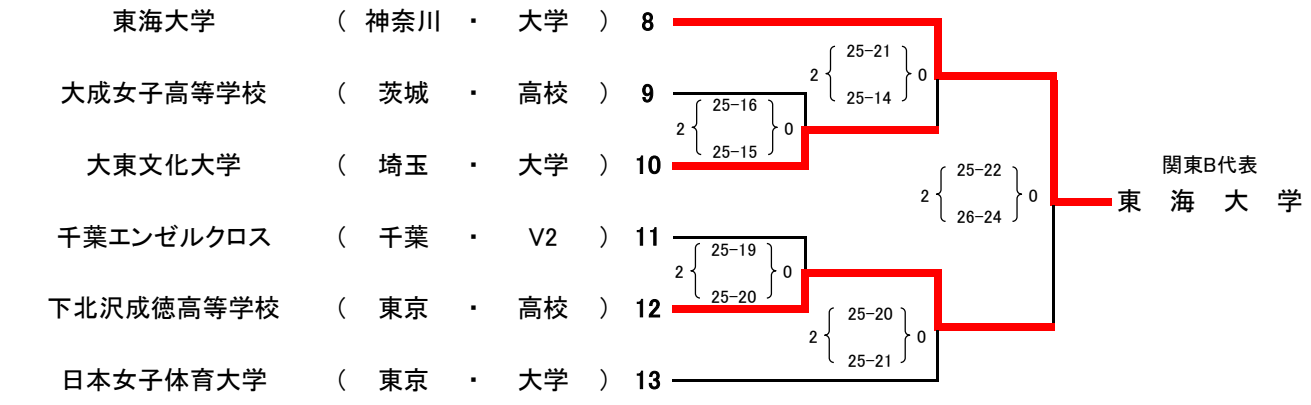

関東ブロックラウンド(女子)

日程: 10月21日(土)

競技開始: 10:00~

会場: 武蔵野の森総合スポーツプラザ(東京都調布市)

チーム名 所属 カテゴリー

A グループ

B グループ

C グループ