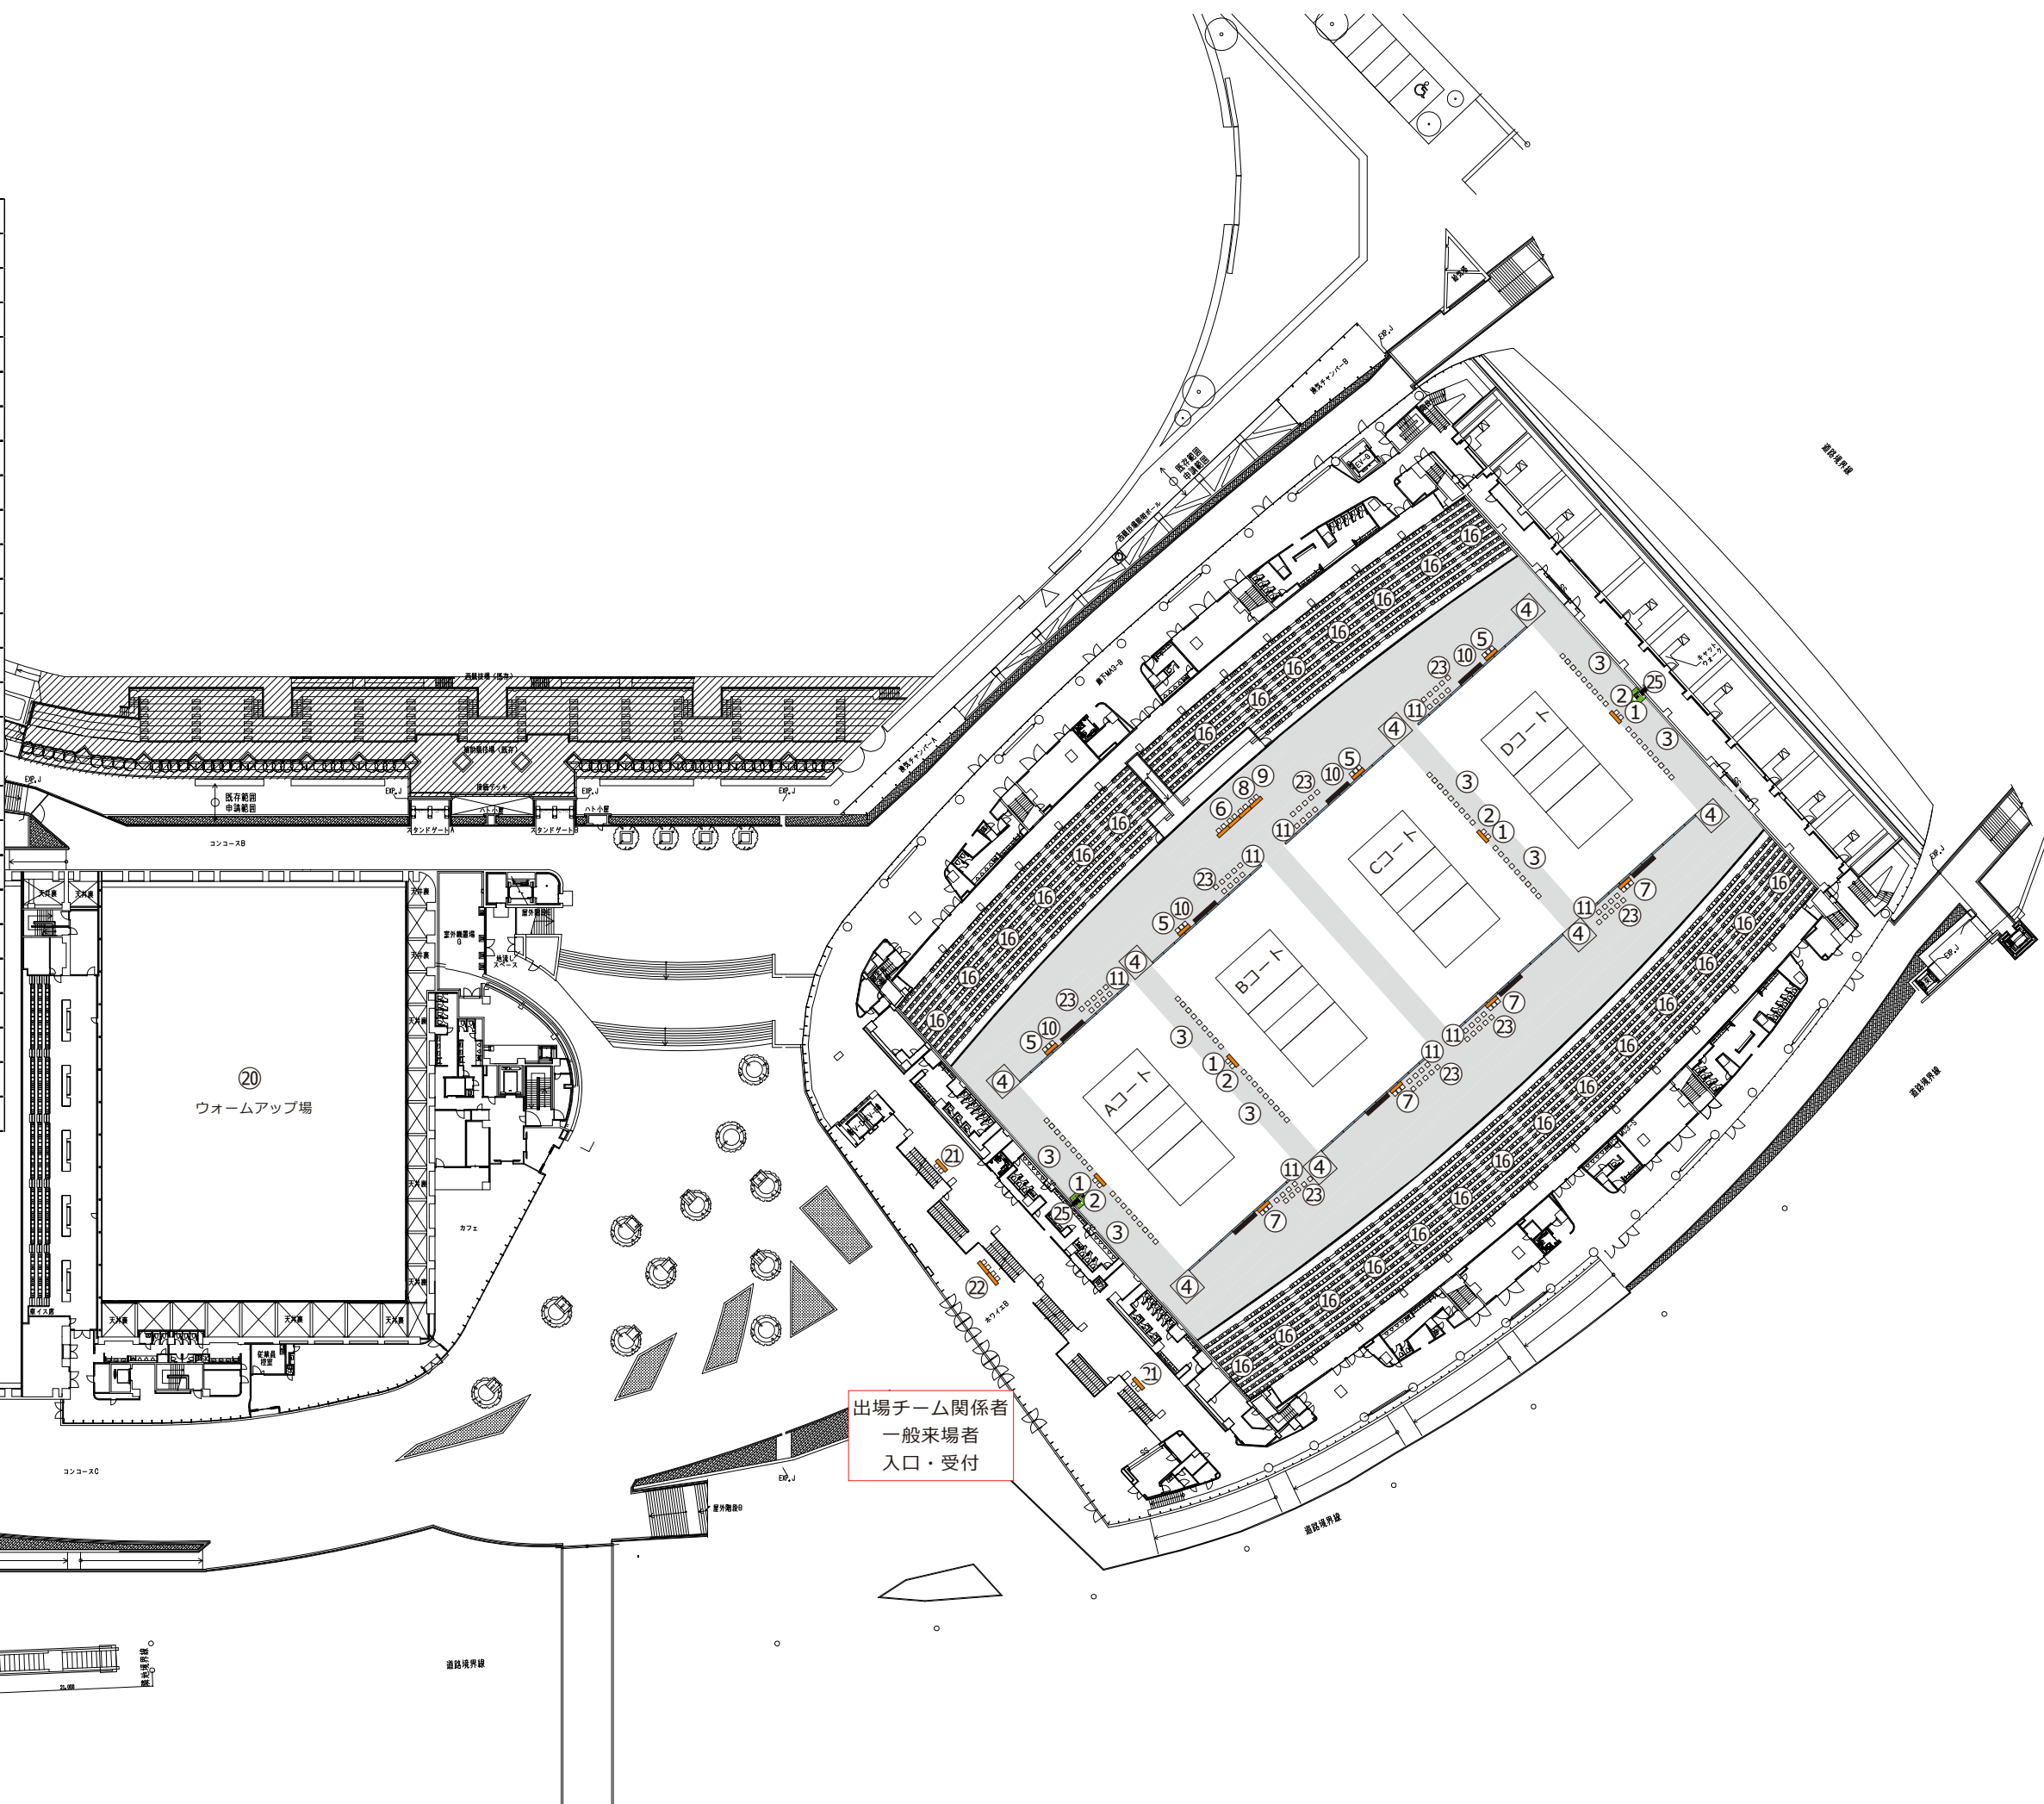

# 3階

No.	施設名
1	記録席
2	審判長席
3	チームベンチ
4	ウォームアップエリア
5	コート委員席
6	競技委員席
7	プレス席
8	放送席
9	救護席
10	得点操作席
11	協賛社席
12	大会本部
13	選手更衣室
14	審判控室
15	競技補助員エリア
16	チーム応援席
17	大会役員・大会関係者・報道受付
18	出場選手受付
19	チーム待機エリア
20	ウォームアップ場
21	記念Tシャツ販売所
22	プログラム販売所
23	視察員席
24	配信卓
25	配信カメラ
26	関東連盟控室

出場チーム関係者  
一般来場者  
入口・受付