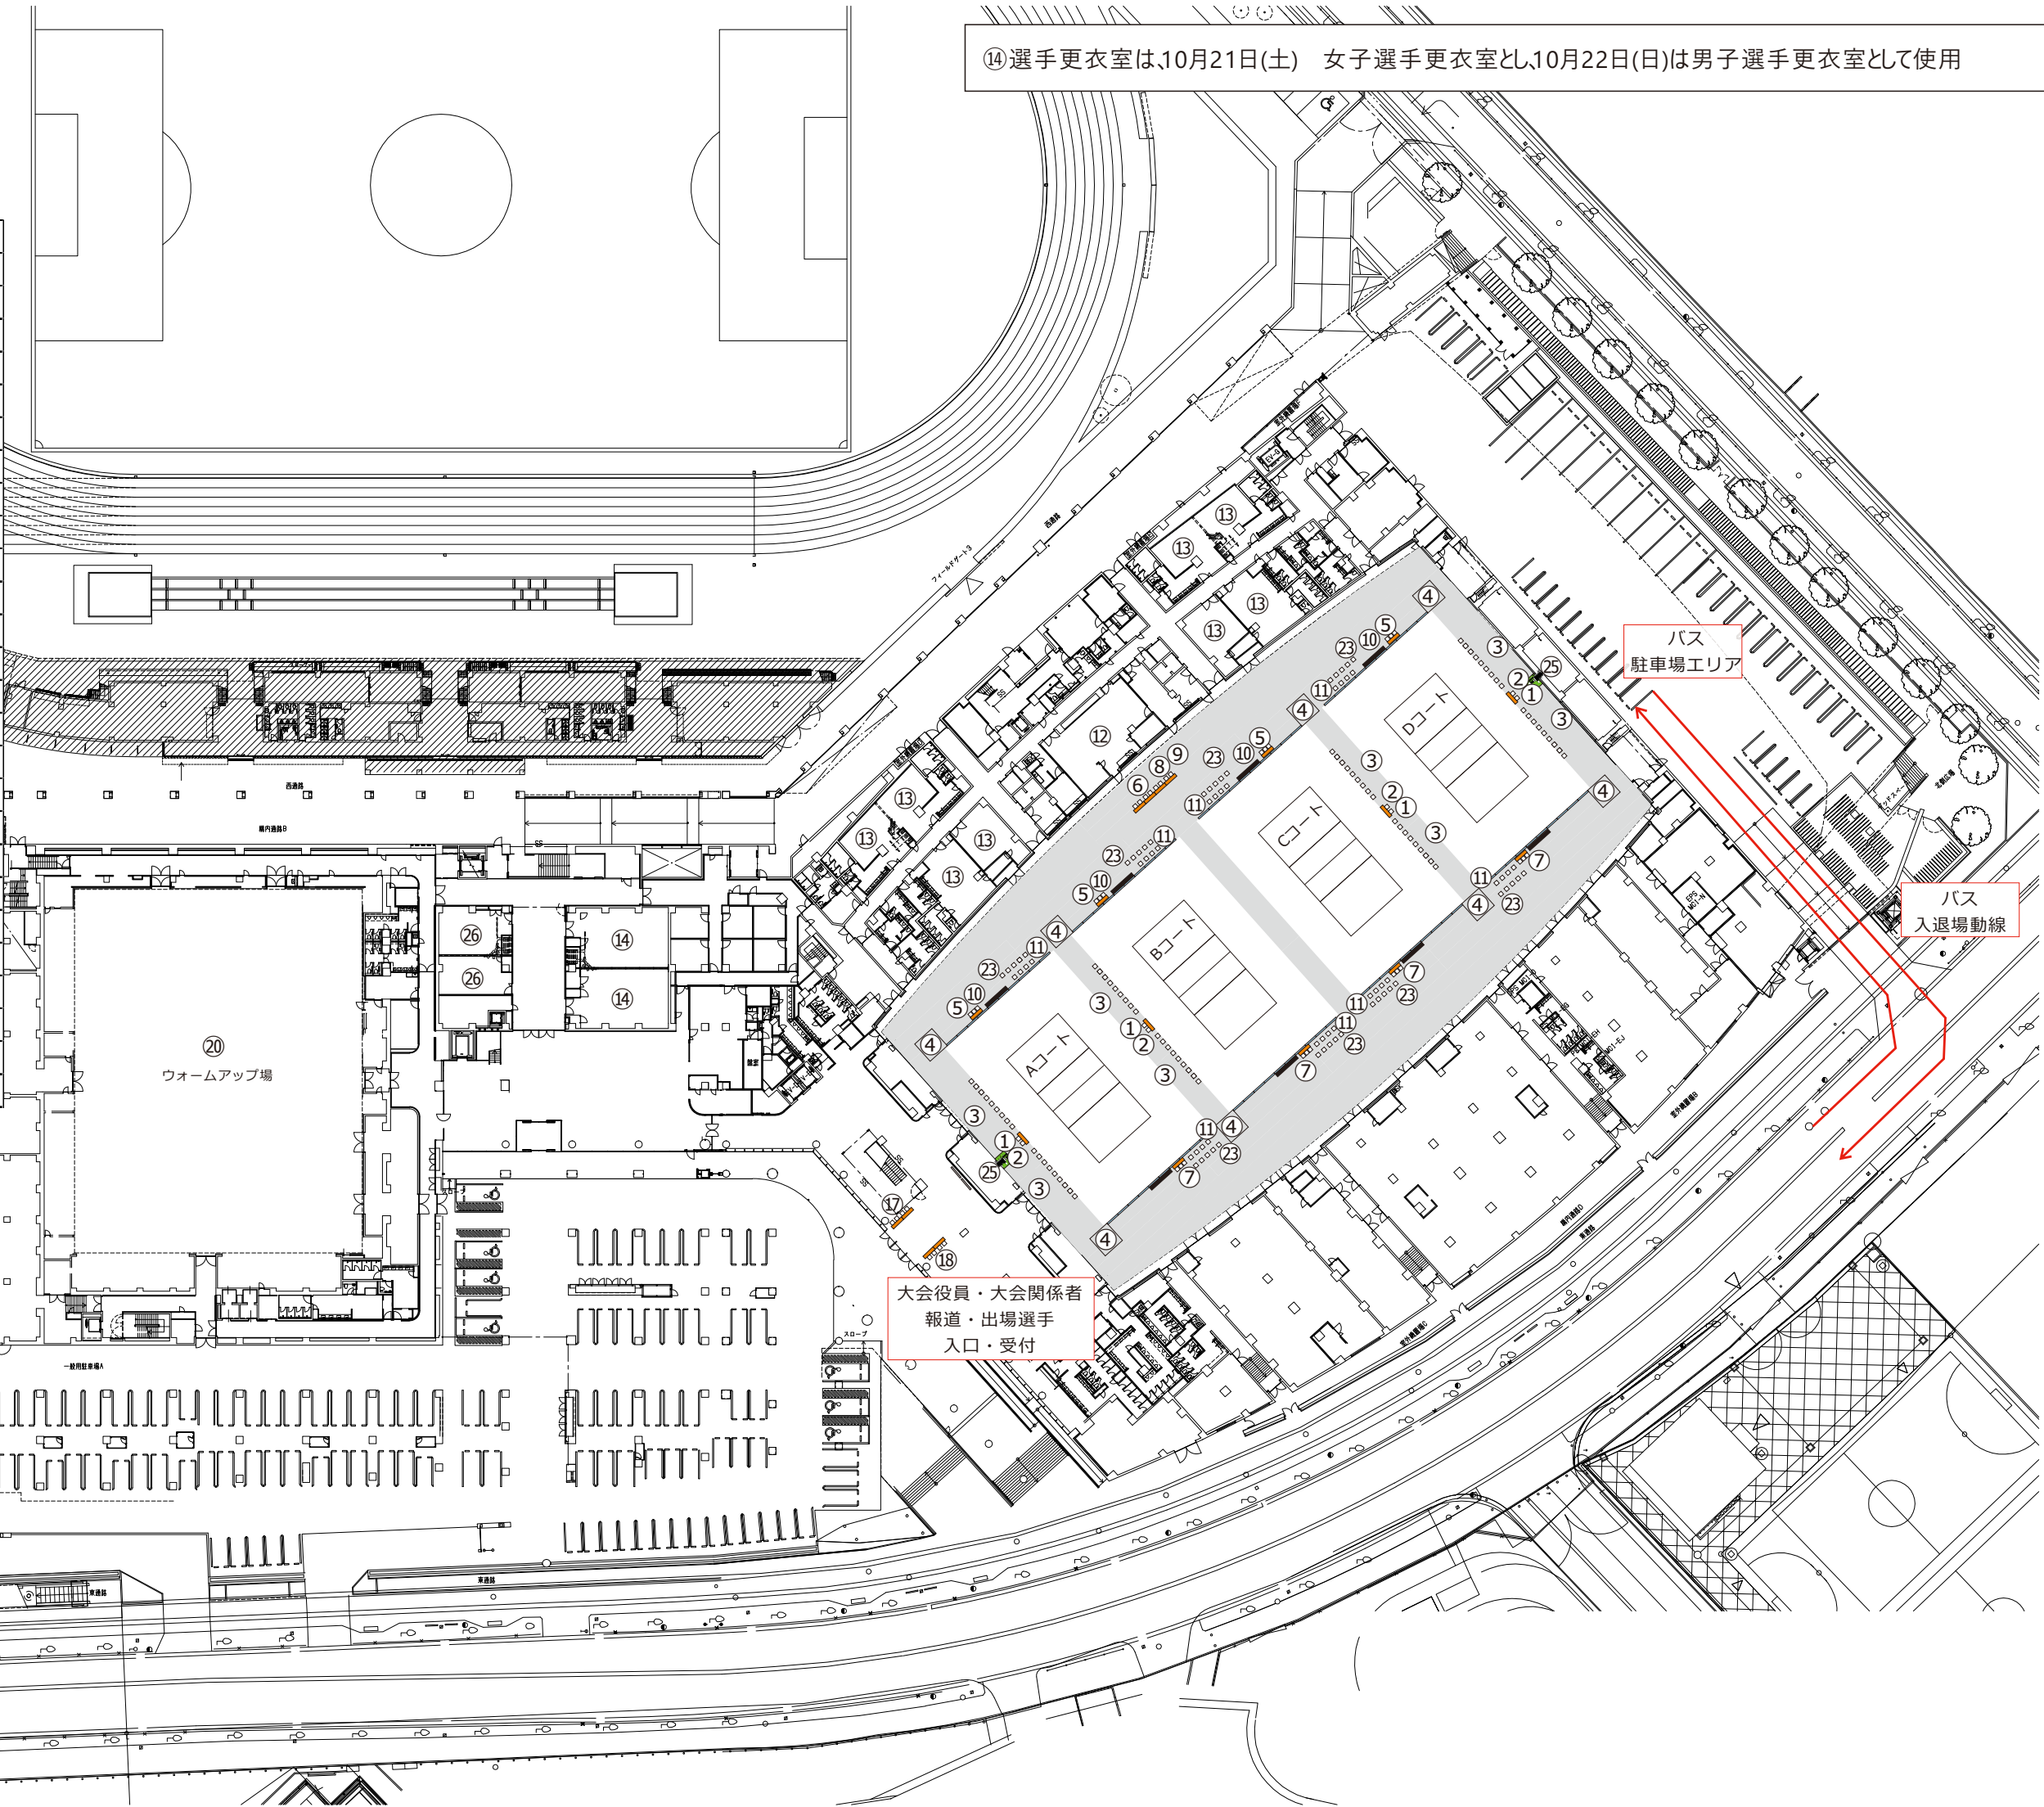

# 1階

⑭選手更衣室は、10月21日(土) 女子選手更衣室と、10月22日(日)は男子選手更衣室として使用

No.	施設名
1	記録席
2	審判長席
3	チームベンチ
4	ウォームアップエリア
5	コート委員席
6	競技委員席
7	プレス席
8	放送席
9	救護席
10	得点操作席
11	協賛社席
12	大会本部
13	選手更衣室
14	審判控室
15	競技補助員エリア
16	チーム応援席
17	大会役員・大会関係者・報道受付
18	出場選手受付
19	チーム待機エリア
20	ウォームアップ場
21	記念Tシャツ販売所
22	プログラム販売所
23	視察員席
24	配信卓
25	配信カメラ
26	関東連盟控室

大会役員・大会関係者  
報道・出場選手  
入口・受付

バス  
駐車場エリア

バス  
入退場動線

20  
ウォームアップ場

コート

コート

コート

コート