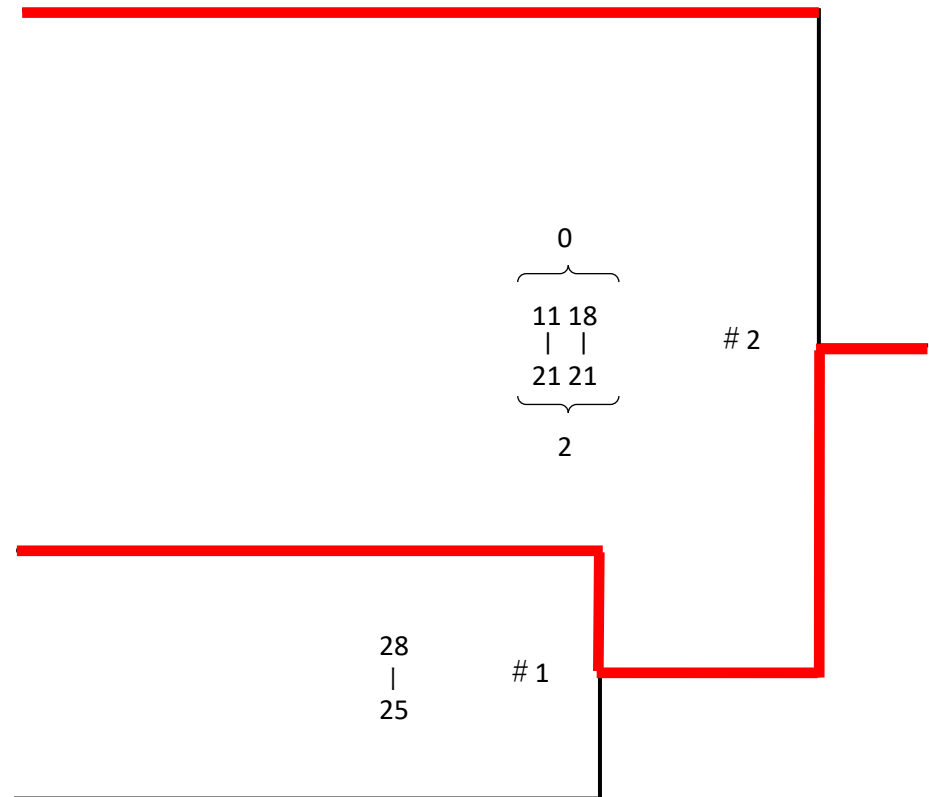

第37回ビーチバレージャパン東京都予選 • 第34回全日本ビーチバレー女子選手権大会東京都予選

※5/26時点のポイントにて集計

	選手 1		選手 2		合計
	氏名	ポイント	氏名	ポイント	
Seed1	佐藤駿斗	382	長瀬公亮	1061	1443
Seed2	濱田舜	346	細田伸太郎	58	404
Seed3	武藤鉄也	0	山田大悟	0	0

Seed1 佐藤/長瀬

Seed3 武藤/山田

Seed2 濱田/細田

第37回ビーチバレージャパン東京都予選 ・ 第34回全日本ビーチバレー女子選手権大会東京都予選

※5/26時点のポイントにて集計

	選手1		選手2		合計
	氏名	ポイント	氏名	ポイント	
Seed1	中川知香	4353	川崎菜々子	3829	8182
Seed2	篠原弓佳	1188	篠原千佳	1188	2376
Seed3					
Seed4					
Seed5					
Seed6					