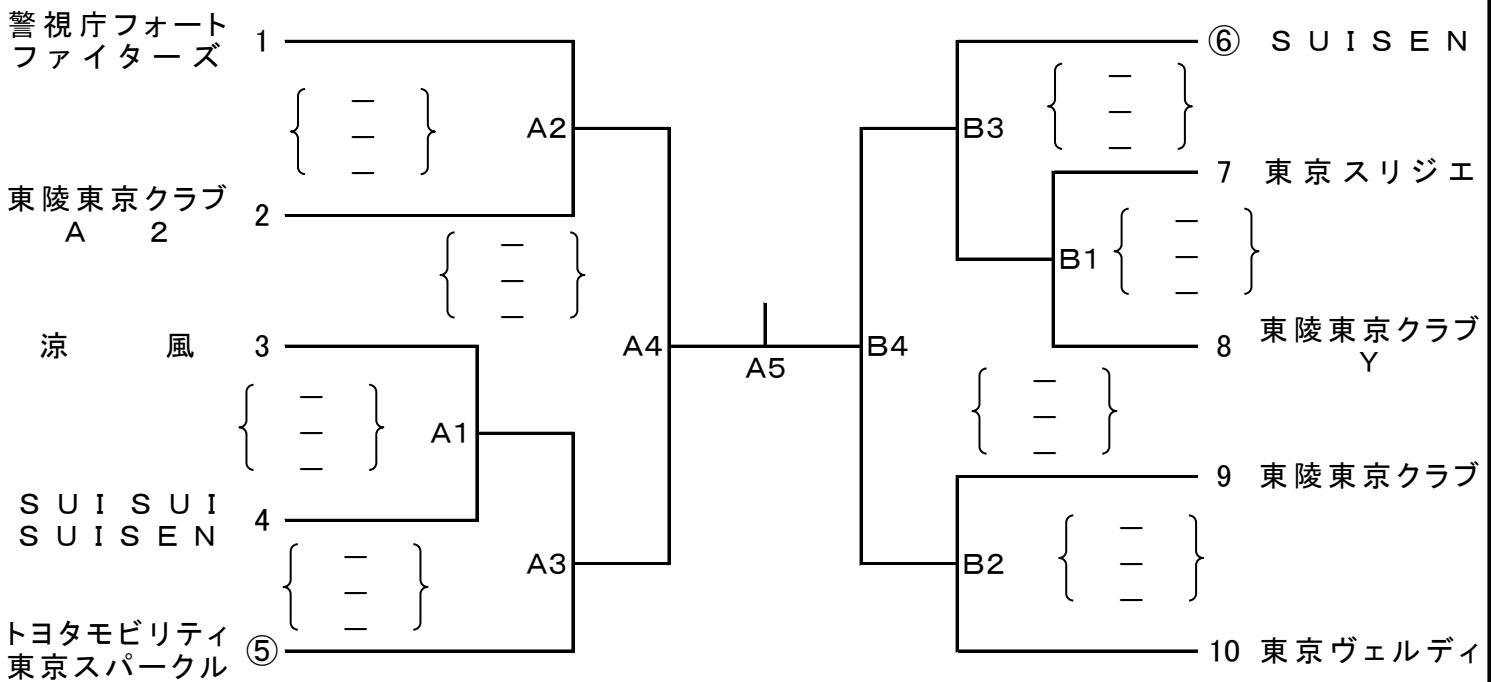

特別国民体育大会バレーボール競技6人制種目 東京都予選会

令和5年6月3日(土曜日)

6人制 男女 荒川総合スポーツセンター A・B・Cコート

○ 6人制 成年女子 13:00 集合(受付開始) 14:30 試合開始

○ 6人制 成年男子 8:30 集合 9:00開場 (受付開始) 10:00試合開始

開始式は実施しない。

試合間はコートのモップ掛けを行うので、該当のチームは競技役員の許可が出てから入場すること。

連続する試合の場合は、前の試合終了20分後にプロトコール開始。

コンポジションシートは、ホームページ内に掲載するので、各チーム準備しておくこと。

補助員(ラインジャッジ4+点示2)については第1試合目は○の付いたチーム、第2試合目以降は敗者チームが行う。