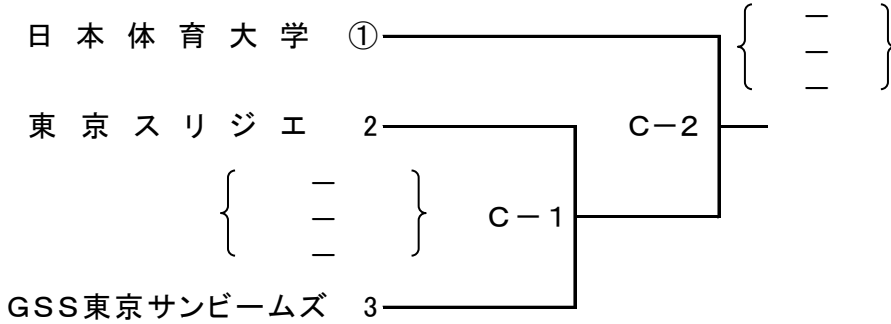

特別国民体育大会バレーボール競技6人制種目 東京都予選会

令和5年6月3日(土曜日)

6人制 男女 荒川総合スポーツセンター A・B・Cコート

○ 6人制 成年女子 13:00 集合(受付開始) 14:30 試合開始

○ 6人制 成年男子 8:30 集合 9:00開場 (受付開始) 10:00試合開始

開始式は実施しない。

試合間はコートのモップ掛けを行うので、該当のチームは競技役員の許可が出てから入場すること。