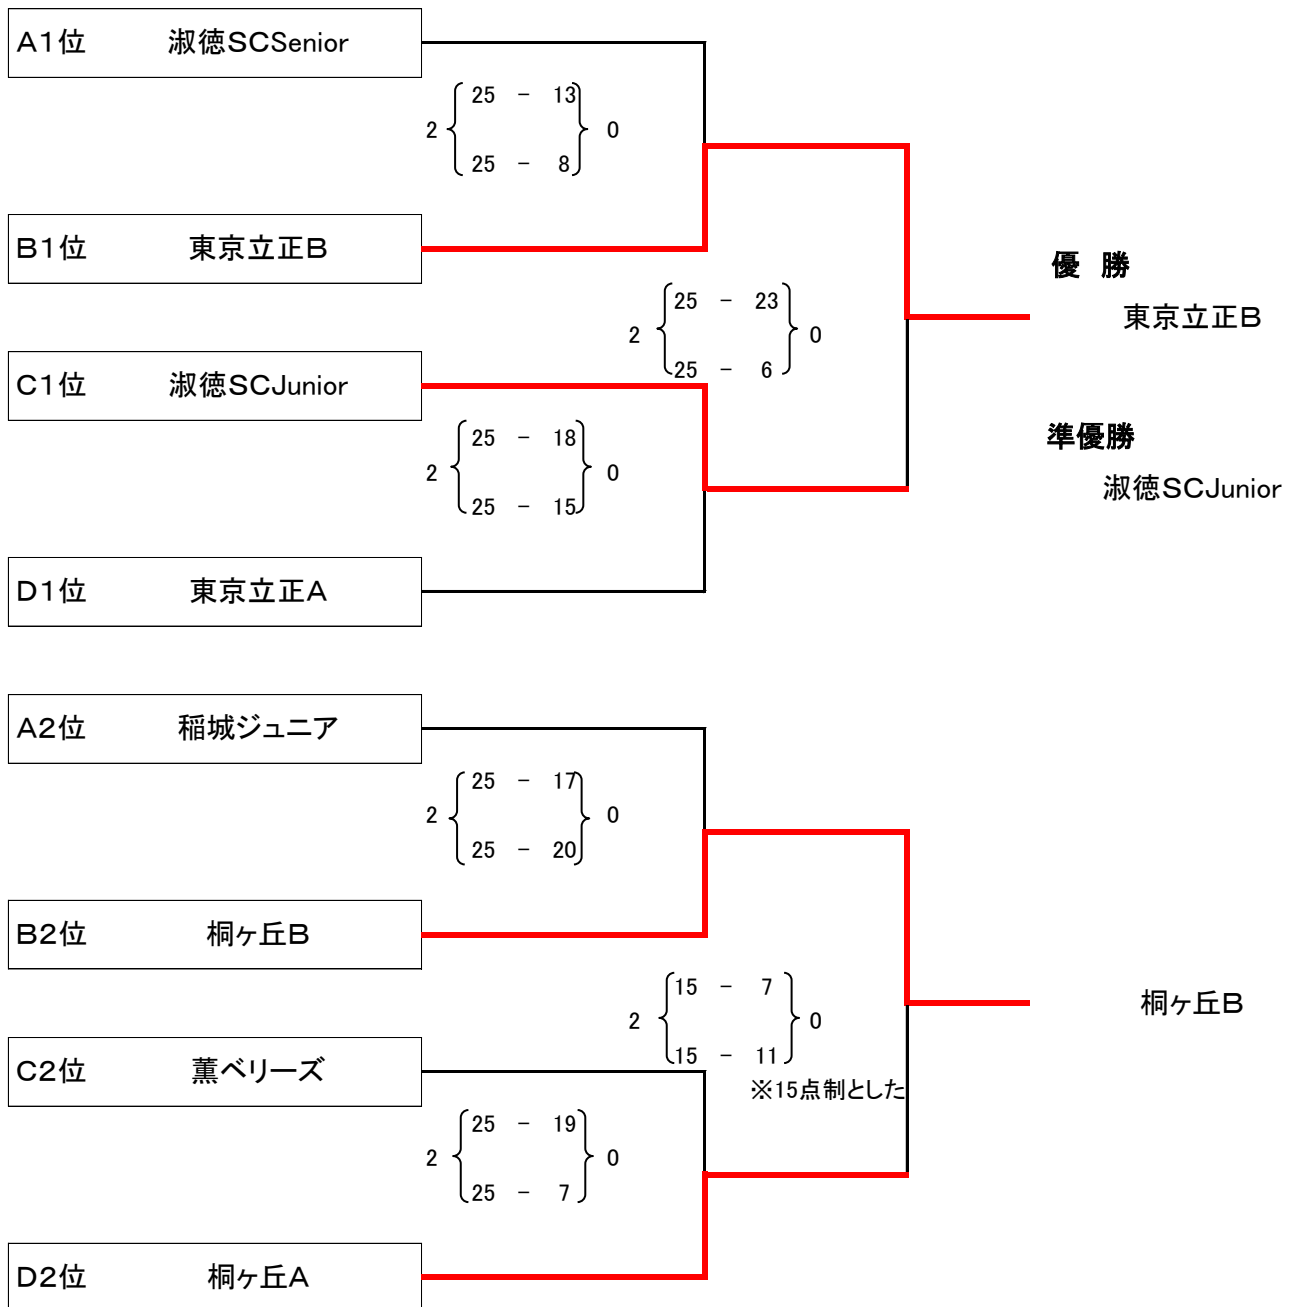

平成29年度公益財団法人東京都バレーボール協会・会長杯6人制女子優勝大会

7月29日(土) 女子 狛江市民総合体育館/bコート 使用球:ミカサ
9:00 開場 9:30 開始式

決勝トーナメント戦

最終順位

優勝:東京立正B

準優勝:淑徳SCJunior