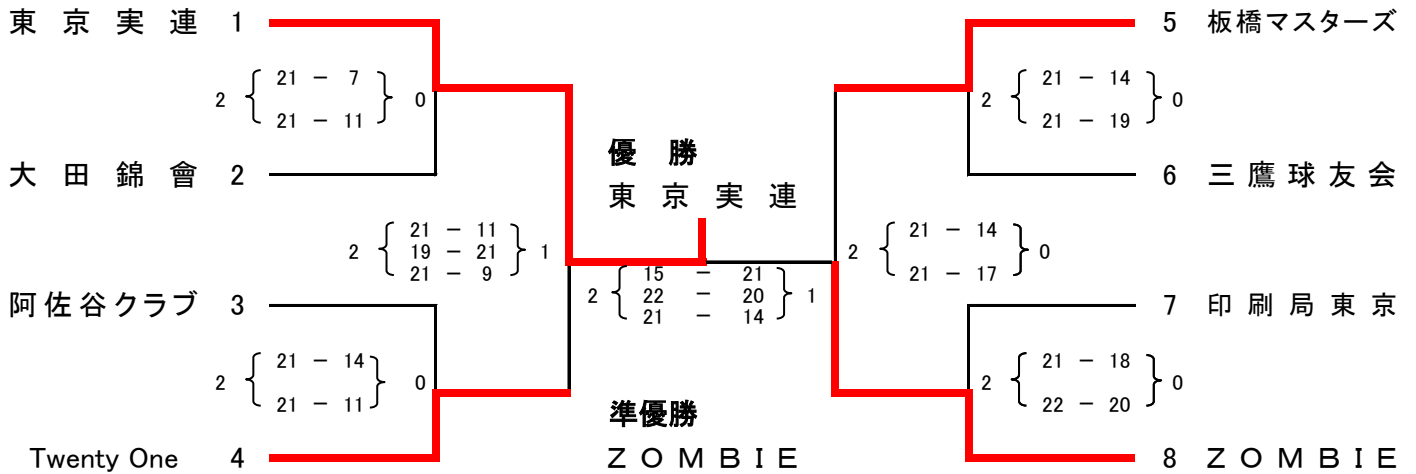

第16回 日本スポーツマスターズ2016 東京都予選会

6月26日 (日)

9人制 男子

日本体育大学 世田谷キャンパス

A/B コート

7月 3日 (日)

9人制 女子

ヤマトフォーラム

C コート

○ 9人制 男子