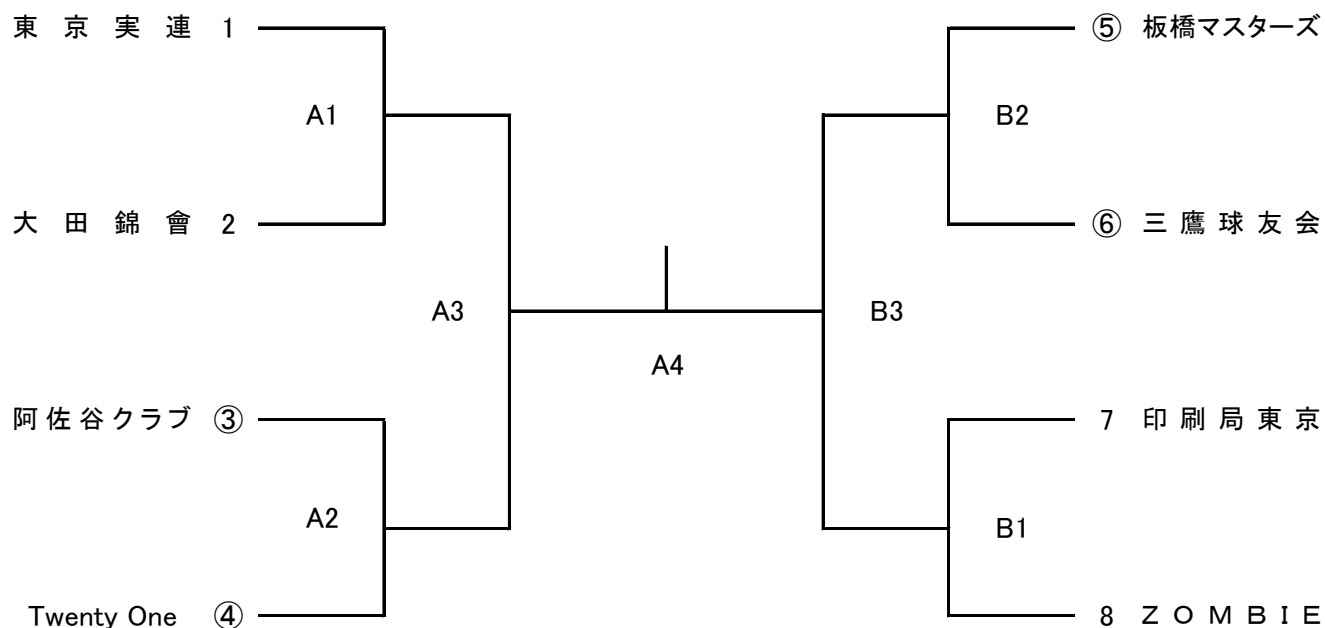

## 第16回 日本スポーツマスターズ2016 東京都予選会

6月26日（日） 9人制 男子 日本体育大学 世田谷キャンパス A/B コート  
 7月 3日（日） 9人制 女子 ヤマトフォーラム C コート

- 9人制 男子 開場時間は9時です。9時30分より開始式を行います。全チームご参加下さい。

A-1とB-1の補助役員は○印のチームでお願いします。

- 9人制 女子 開場時間は9時です。9時30分より開始式を行います。全チームご参加下さい。