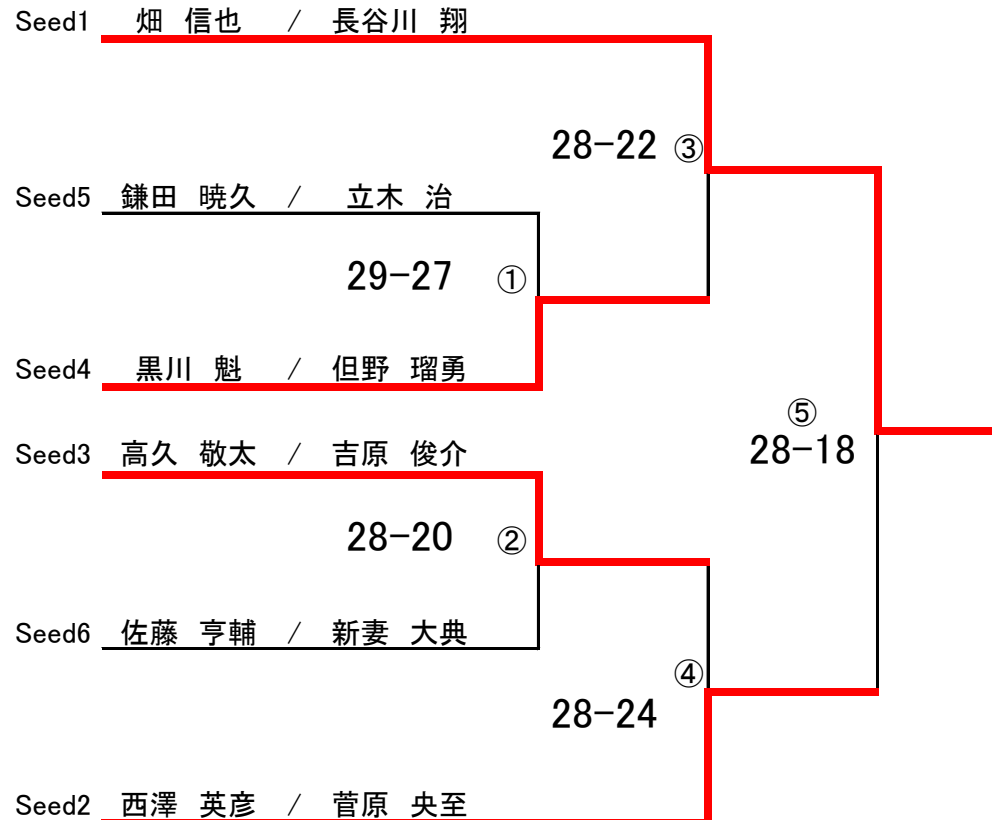

# 第29回全日本ビーチバレージャパン 東京都予選会

6月13日(土)

Seed	選手A	Point	選手B	Point	チームポイント
Seed1	畑 信 也	2854	長谷川 翔	432	3286
Seed2	西澤 英彦	1662	菅原 央至	1262	2924
Seed3	高久 敬太	631	吉原 俊介	1244	1875
Seed4	黒川 魁	1390	但野 瑠勇	66	1456
Seed5	鎌田 暁久	755	立木 治	493	1248
Seed6	佐藤 亨輔	474	新妻 大典	21	495

6/3ランキングによりシーディングを行った。

1位	畑 信也	長谷川 翔
2位	西澤 英彦	菅原 央至
3位	高久 敬太	吉原 俊介
3位	黒川 魁	但野 瑠勇
5位	佐藤 亨輔	新妻 大典
5位	鎌田 暁久	立木 治

記載責任者 高橋 昌也

# 第26回全日本ビーチバレー女子選手権大会 東京都予選会

6月13日(土)

Seed	選手A	Point	選手B	Point	チーム ポイント
Seed1	山田 寿子	2679	坂本 実優	1057	3736
Seed2	生田目しのぶ	641	井上夏緒里	409	1050
Seed3	土田 真弓	324	坂口 佳穂	436	760
Seed4	佐藤 律子	162	伊藤 直美	29	191

6/3ランキングによりシーディングを行った。