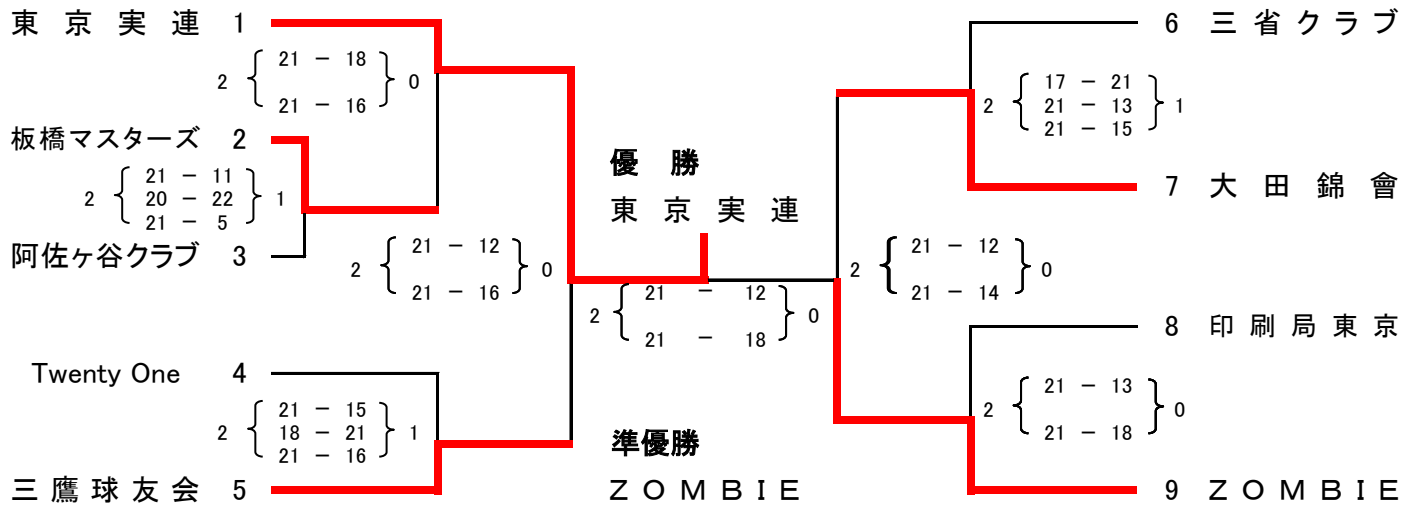

第15回 日本スポーツマスターズ2015 東京都予選会

6月28日 (日)

9人制 男子

日本体育大学 世田谷キャンパス

A/B コート

9人制 女子

日本体育大学 世田谷キャンパス

B コート

○ 9人制 男子

○ 9人制 女子