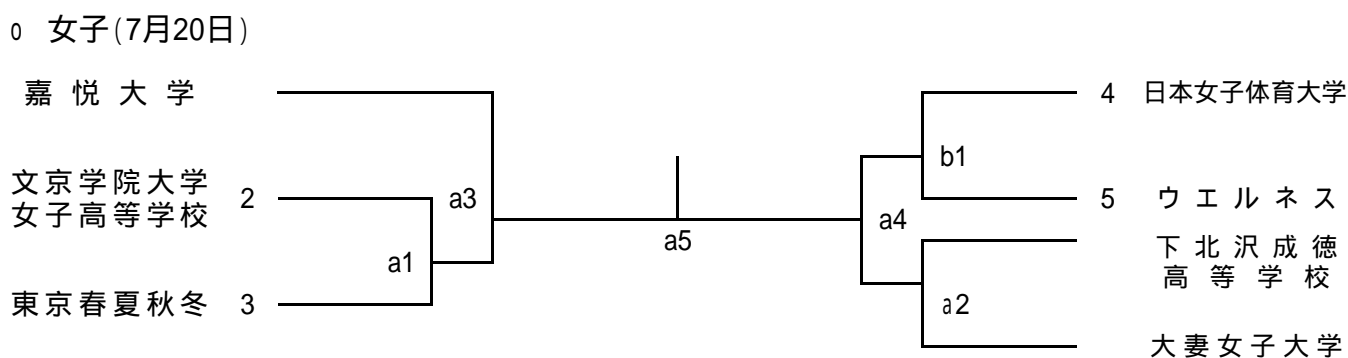

# 平成21年度 天皇杯・皇后杯全日本6人制バレーボール選手権大会 都予選会

7月19日(日) 男子 中央大学附属高校 A・Bコート  
9:00 開場 9:30 開始式

7月20日(祝) 男女 東京電機大学附属高校 a・bコート  
9:00 開場 9:30 開始式

開始式は9:30より行います。全チームご参加席下さいますようお願いいたします。  
第1試合の補助役員は、 のついたチームにお願いします。