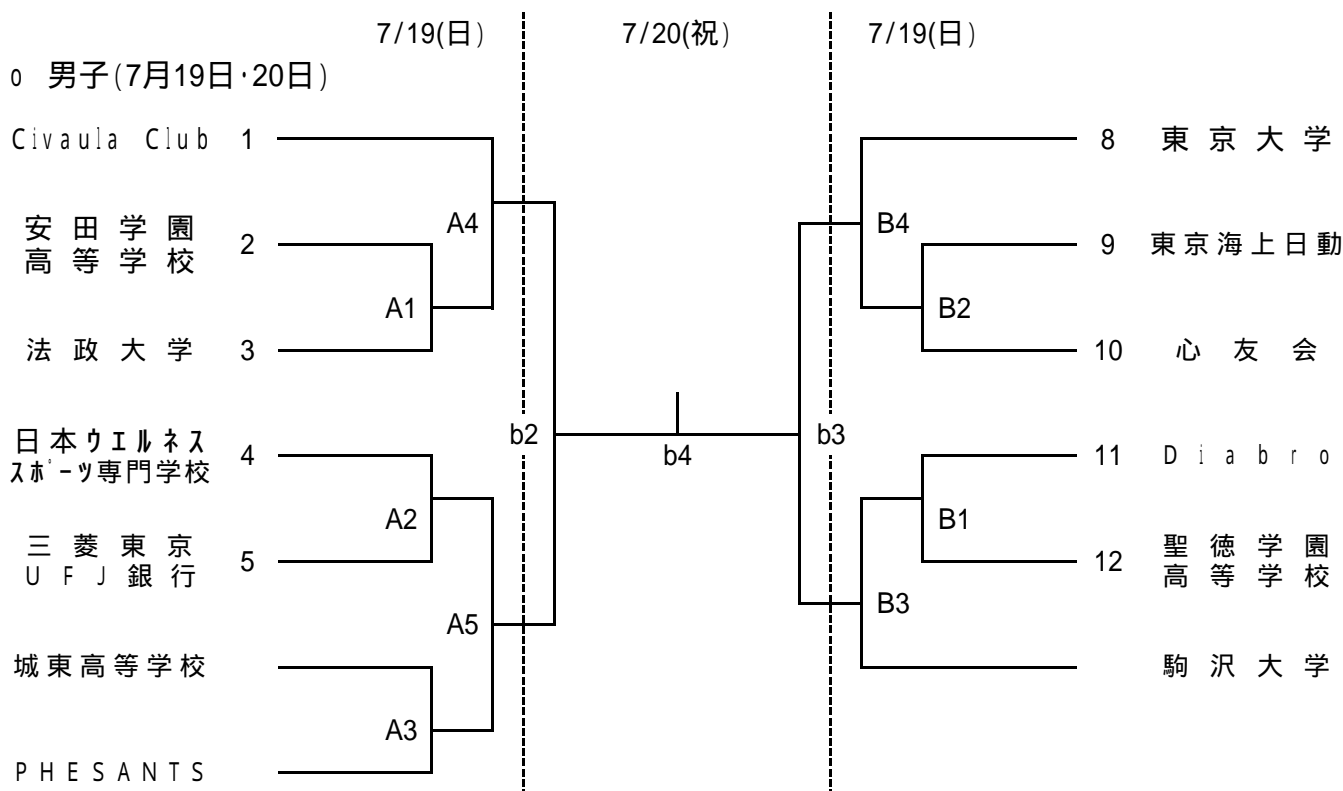

# 平成21年度 天皇杯・皇后杯全日本6人制バレーボール選手権大会 都予選会

7月19日(日) 男子 中央大学附属高校 A・Bコート  
9:00 開場 9:30 開始式

7月20日(祝) 男女 東京電機大学附属高校 a・bコート  
9:00 開場 9:30 開始式

開始式は9:30より行います。全チームご参加席下さいますようお願いいたします。  
第1試合の補助役員は、 のついたチームにお願いします。