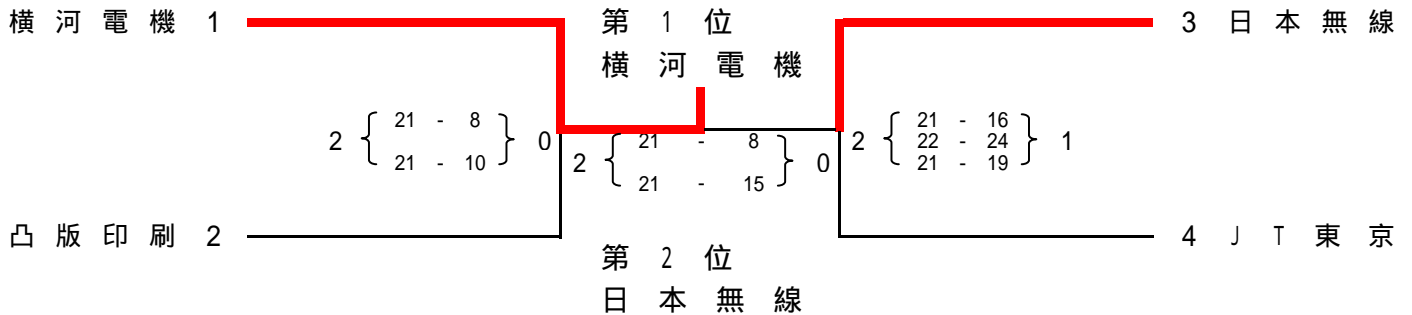

0 9人制 男子 6月20日 (土)

0 9人制 女子 6月20日 (土)

	日本体育大学	東女体クラブ	日野自動車	勝	負	順位
日本体育大学	***	0 { 14 - 21 } 17 - 21 } 2	0 { 11 - 21 } 18 - 21 } 2	0	2	3
東女体クラブ	2 { 21 - 14 } 21 - 17 } 0	***	2 { 21 - 16 } 21 - 16 } 0	2	0	1
日野自動車	2 { 21 - 11 } 21 - 18 } 0	0 { 16 - 21 } 16 - 21 } 2	***	1	1	2