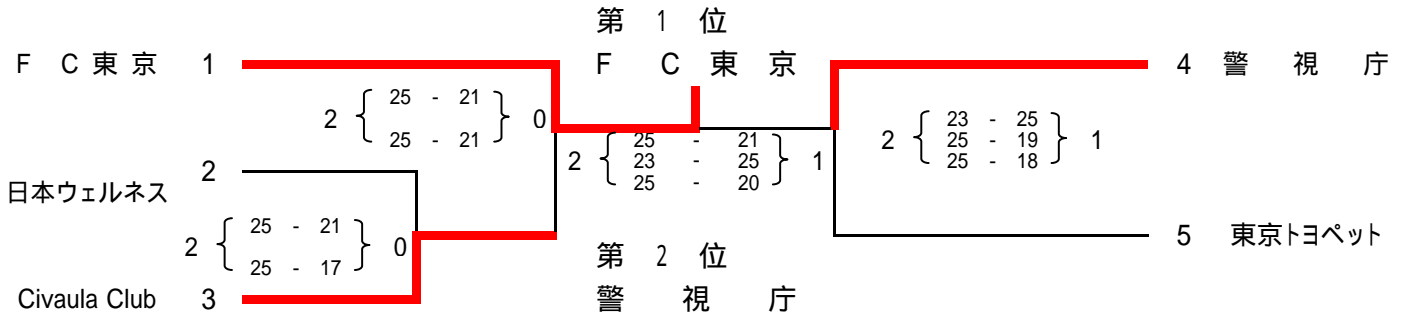

# 第 6 1 回 国民体育大会 東京都予選会

6月20日 (日) 6人制 男子 TG深川体育館 A コート  
 9:00開場 9人制 男子 有明スポーツセンター A コート  
 6人制 女子 有明スポーツセンター B コート

## 0 6人制 男子 6月20日 (土)

## 0 9人制 男子 6月20日 (土)