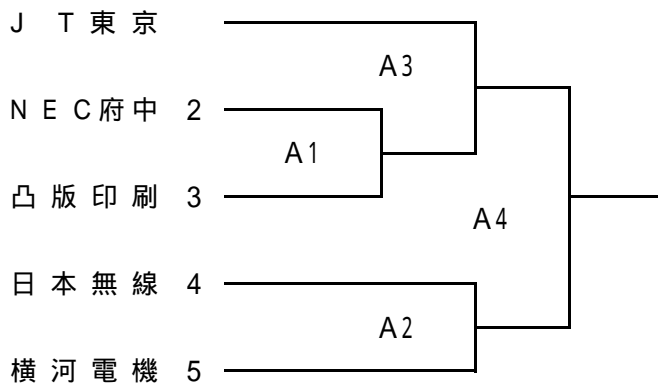

第63回 国民体育大会 東京都予選会

6月15日 (日)	6人制 男子	TG深川(FC東京)体育館	A	コート
6月21日 (土)	9人制 男子	有明スポーツセンター	A	コート
両日とも9:00開場	9人制 女子	有明スポーツセンター	B	コート

0 6人制 男子 6月15日 (日)

0 9人制 男子 6月21日 (土)

0 9人制 女子

会場時間は9時です。準備が整い次第開始式を行います。全チームご参加下さい。