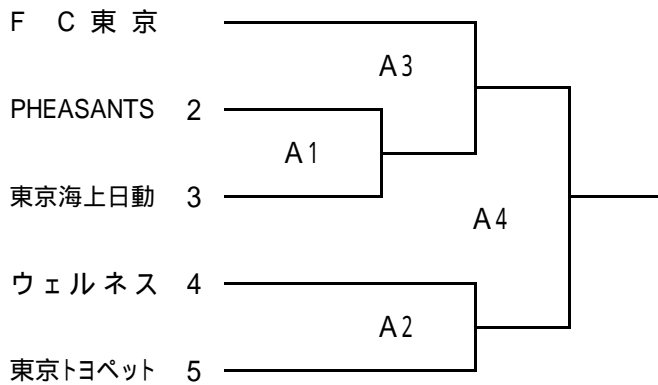

第63回 国民体育大会 東京都予選会

6月15日 (日)	6人制 男子	TG深川(FC東京)体育館	A	コート
6月21日 (土)	9人制 男子	有明スポーツセンター	A	コート
両日とも9:00開場	9人制 女子	有明スポーツセンター	B	コート

0 6人制 男子 6月15日 (日)

0 9人制 男子 6月21日 (土)

0 9人制 女子

会場時間は9時です。準備が整い次第開始式を行います。全チームご参加下さい。