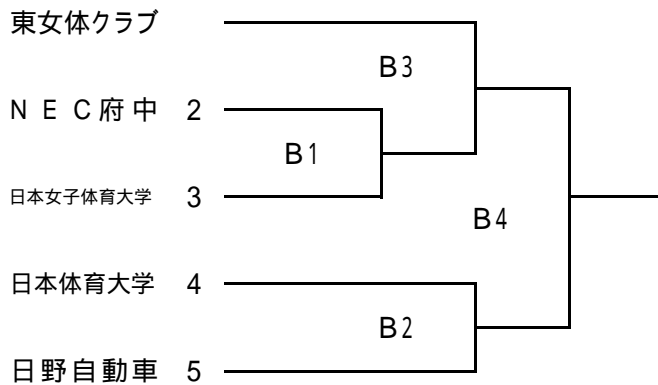

第63回 国民体育大会 東京都予選会

6月15日 (日)	6人制 男子	TG深川(FC東京)体育館	A	コート
6月21日 (土)	9人制 男子	有明スポーツセンター	A	コート
両日とも9:00開場	9人制 女子	有明スポーツセンター	B	コート

0 6人制 男子 6月15日 (日)

0 9人制 男子 6月21日 (土)

0 9人制 女子

会場時間は9時です。準備が整い次第開始式を行います。全チームご参加下さい。