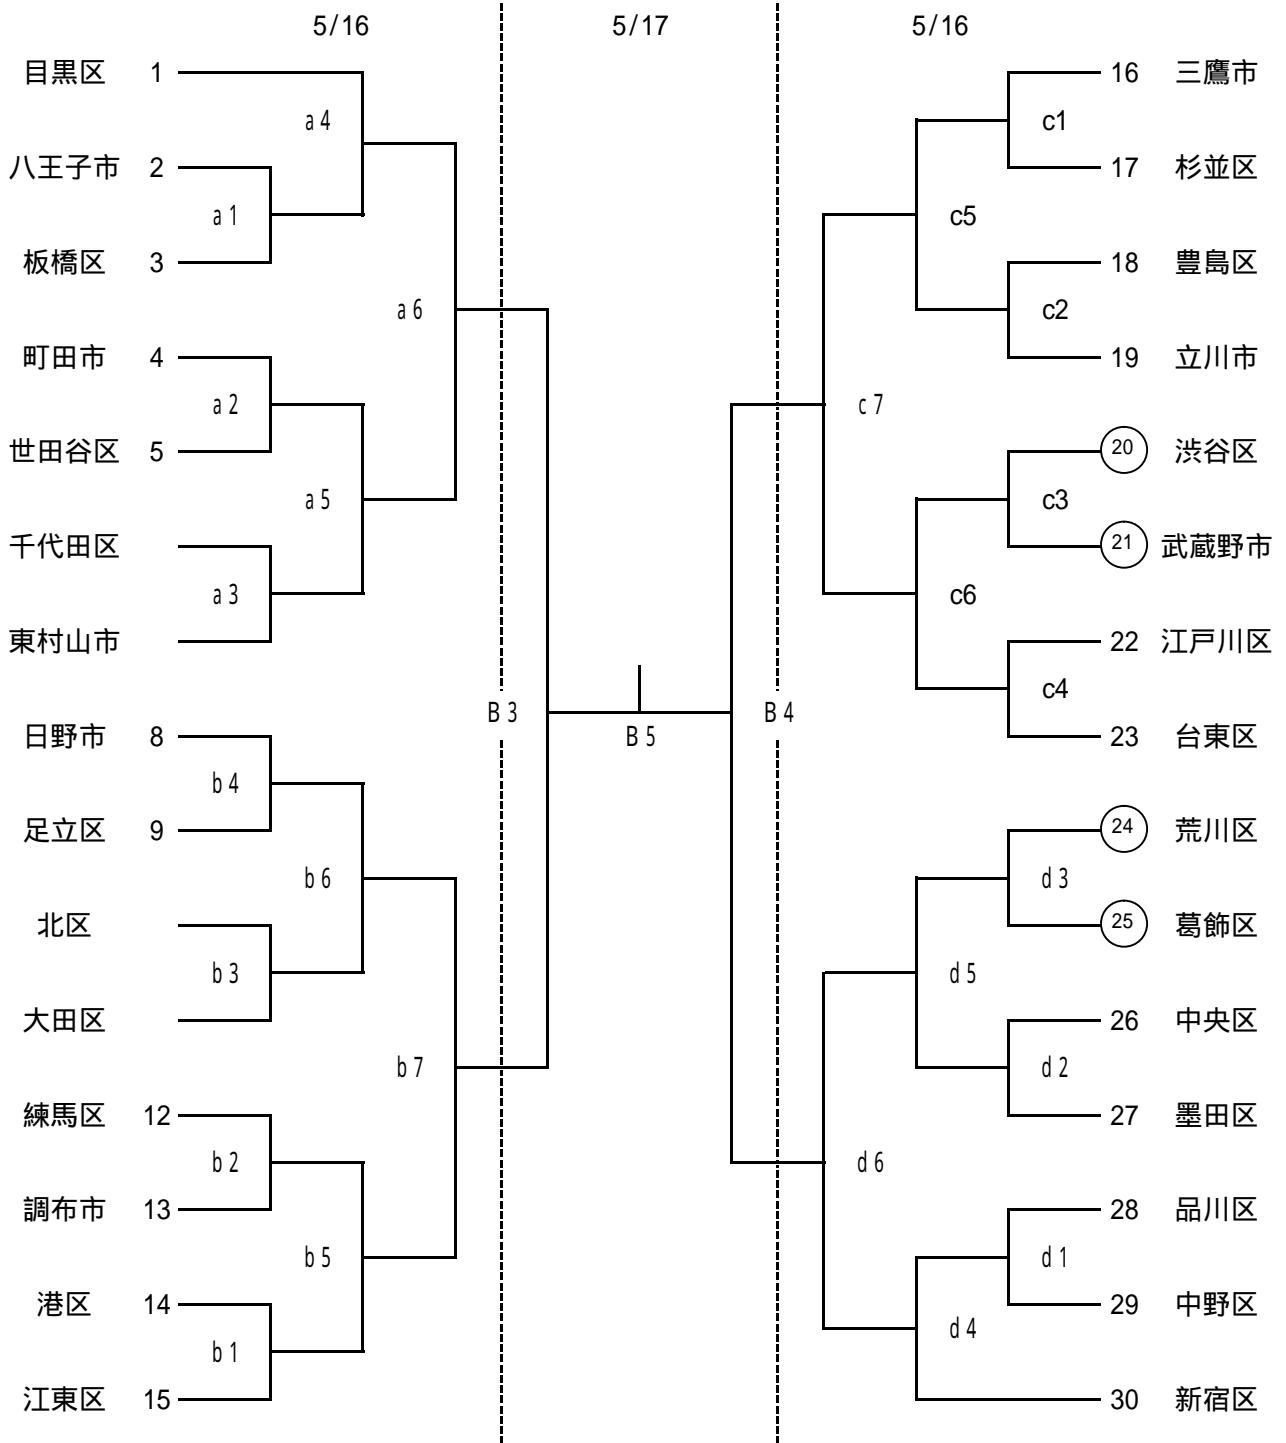

第62回 都民体育大会春季大会「バレーボール」競技

- 1 日時 第1日 5月16日(土) 開場 9:00
 第2日 5月17日(日) 開場 9:00
- 2 会場 都立駒沢体育館 (5/16 男子 a, b コート)
 都立駒沢屋内競技場 (5/16 男子 c, d コート)
 目黒区中央体育館 (5/16 女子 e, f コート)
 東京体育館 (5/16 女子 g, h, i, j コート)
 都立駒沢体育館 (5/17 女子 A, B コート 男子 B コート)

(男子の部)

(参加地区 30)

第62回 都民体育大会春季大会「バレーボール」競技

- 1 日時 第1日 5月16日(土) 開場 9:00
 第2日 5月17日(日) 開場 9:00
- 2 会場 都立駒沢体育館 (5/16 男子 a, b コート)
 都立駒沢屋内競技場 (5/16 男子 c, d コート)
 目黒区中央体育館 (5/16 女子 e, f コート)
 東京体育館 (5/16 女子 g, h, i, j コート)
 都立駒沢体育館 (5/17 女子 A, B コート 男子 B コート)

(女子の部)

(参加地区 41)